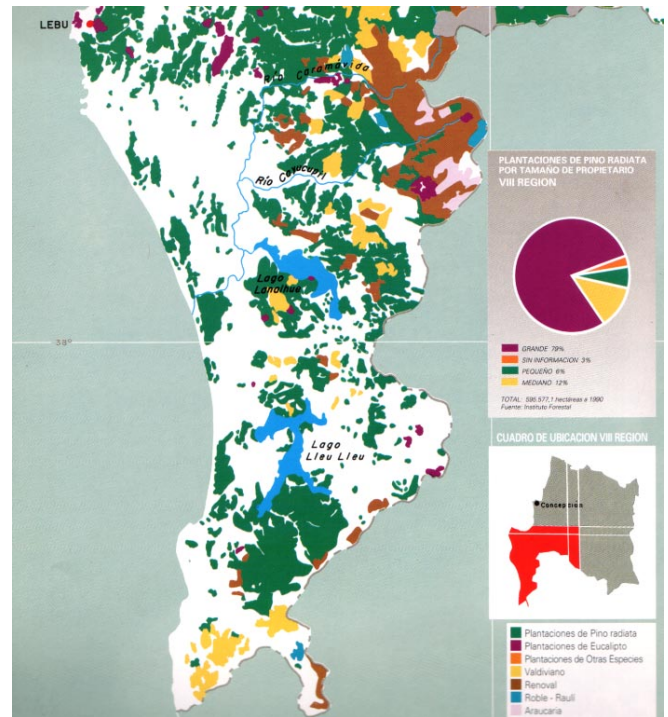

Forest Mapping in Chile

Another Large Project Completed Using TNTmips

140-Page Atlas, 53 Color Maps

Atlas Forestal de Chile 143 page portfolio size
Publication, CIREN-INFOR No. 103, 1994.

Forest type maps of all of Chile at 1:500:000.
Vector polygons with generalized map features overlays.

A scan of a portion of a map sheet from this printed atlas is attached.

A portion of 1 page from this portfolio atlas.

- PLANTACIONES ESPECIES EXOTICAS**
- Plantaciones de Pino radiata
 - Plantaciones de Eucalipto
 - Plantaciones de Otras Especies
- VEGETACION NATIVA**
- Valdiviano
 - Coigüe
 - Chilote
 - Lenga
 - Ciprés
 - Roble - Rauli
 - Renoval
 - Matorral
 - Alerce
 - SR. Sin reconocimiento
- Escala 1:1.000.000

CUADRO DE UBICACION X REGION

PLANTACIONES DE PINO OREGON POR CLASE DE EDAD X REGION

PLANTACIONES DE OTRAS ESPECIES X REGION