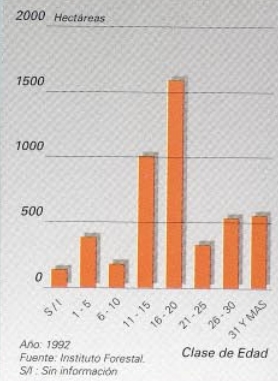

Forest Mapping in Chile

Another Large Project Completed Using TNTmips

140-Page Atlas, 53 Color Maps

Atlas Forestal de Chile 143 page portfolio size
Publication, CIREN-INFOR No. 103, 1994.

Forest type maps of all of Chile at 1:500:000.
Vector polygons with generalized map features overlays.

CUADRO DE UBICACION X REGION

PLANTACIONES DE PINO OREGON POR CLASE DE EDAD X REGION

PLANTACIONES DE OTRAS ESPECIES X REGION