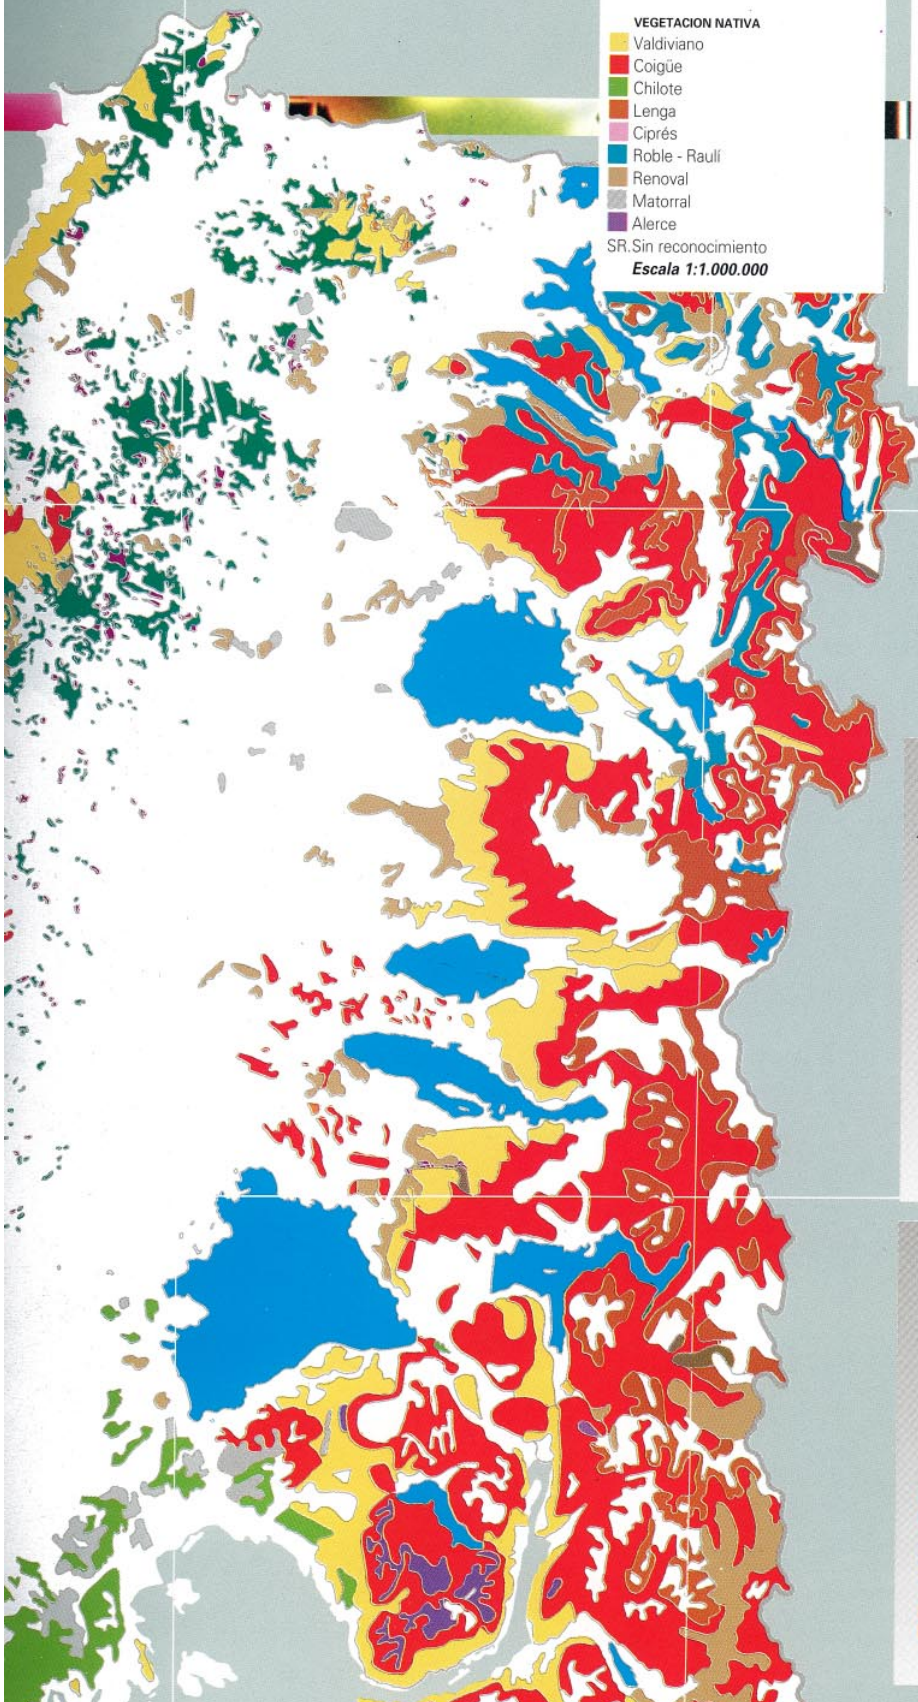

Forest Mapping in Chile

Another Large Project Completed Using TNTmips

140-Page Atlas, 53 Color Maps

Atlas Forestal de Chile 143 page portfolio size
Publication, CIREN-INFOR No. 103, 1994.

Forest type maps of all of Chile at 1:500:000.
Vector polygons with generalized map features overlays.

A scan of a portion of a map sheet from this printed atlas is attached.

A portion of 1 page from this portfolio atlas.

- PLANTACIONES ESPECIES EXOTICAS**
- Plantaciones de Pino radiata
 - Plantaciones de Eucalipto
 - Plantaciones de Otras Especies
- VEGETACION NATIVA**
- Valdiviano
 - Coigüe
 - Chilote
 - Lenga
 - Ciprés
 - Roble - Rauli
 - Renoval
 - Matorral
 - Alerce
 - SR. Sin reconocimiento
- Escala 1:1.000.000

CUADRO DE UBICACION X REGION

PLANTACIONES DE PINO OREGON POR CLASE DE EDAD X REGION

PLANTACIONES DE OTRAS ESPECIES X REGION